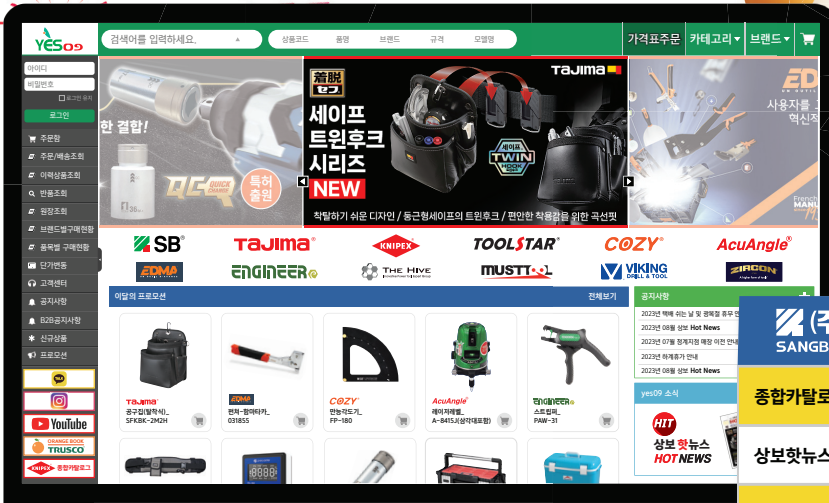

온라인 주문시스템 리뉴얼 OPEN

(주)상보기업 온라인 주문시스템 YES09가 새롭게 개편되었습니다!
필요한 상품을 보다 쉽고 편리하게 주문할 수 있습니다.
늘 고객의 입장에서, 고객을 위한 길잡이가 될 수 있도록 최선을 다하겠습니다.

전자카탈로그와 연동되어 **가격표 주문 가능!**

- ✔ 상품검색 기능을 강화하였습니다. (자동완성, 카테고리, 브랜드, TAG)
- ✔ 전자카탈로그와 연동되어 편리하게 주문할 수 있습니다.
- ✔ 브랜드별, 품목별 구매현황을 확인 및 관리할 수 있습니다.
- ✔ 편리한 이력 상품 조회가 가능합니다.
- ✔ 단가 변동 조회를 확인할 수 있습니다.