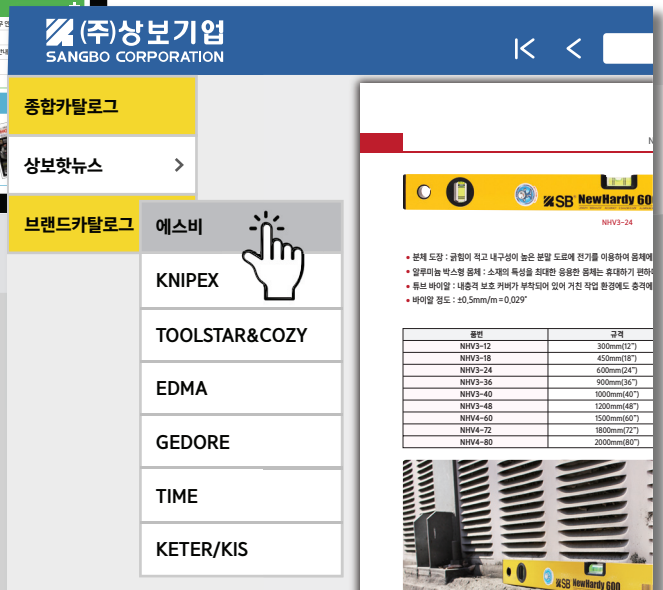

온라인 주문시스템 리뉴얼 OPEN

(주)상보기업 온라인 주문시스템 YES09가 새롭게 개편되었습니다!
필요한 상품을 보다 쉽고 편리하게 주문할 수 있습니다.
늘 고객의 입장에서, 고객을 위한 길잡이가 될 수 있도록 최선을 다하겠습니다.

전자카탈로그와 연동되어 **가격표 주문 가능!**

- ✔ 상품검색 기능을 강화하였습니다. (자동완성, 카테고리, 브랜드, TAG)
- ✔ 전자카탈로그와 연동되어 편리하게 주문할 수 있습니다.
- ✔ 브랜드별, 품목별 구매현황을 확인 및 관리할 수 있습니다.
- ✔ 편리한 이력 상품 조회가 가능합니다.
- ✔ 단가 변동 조회를 확인할 수 있습니다.